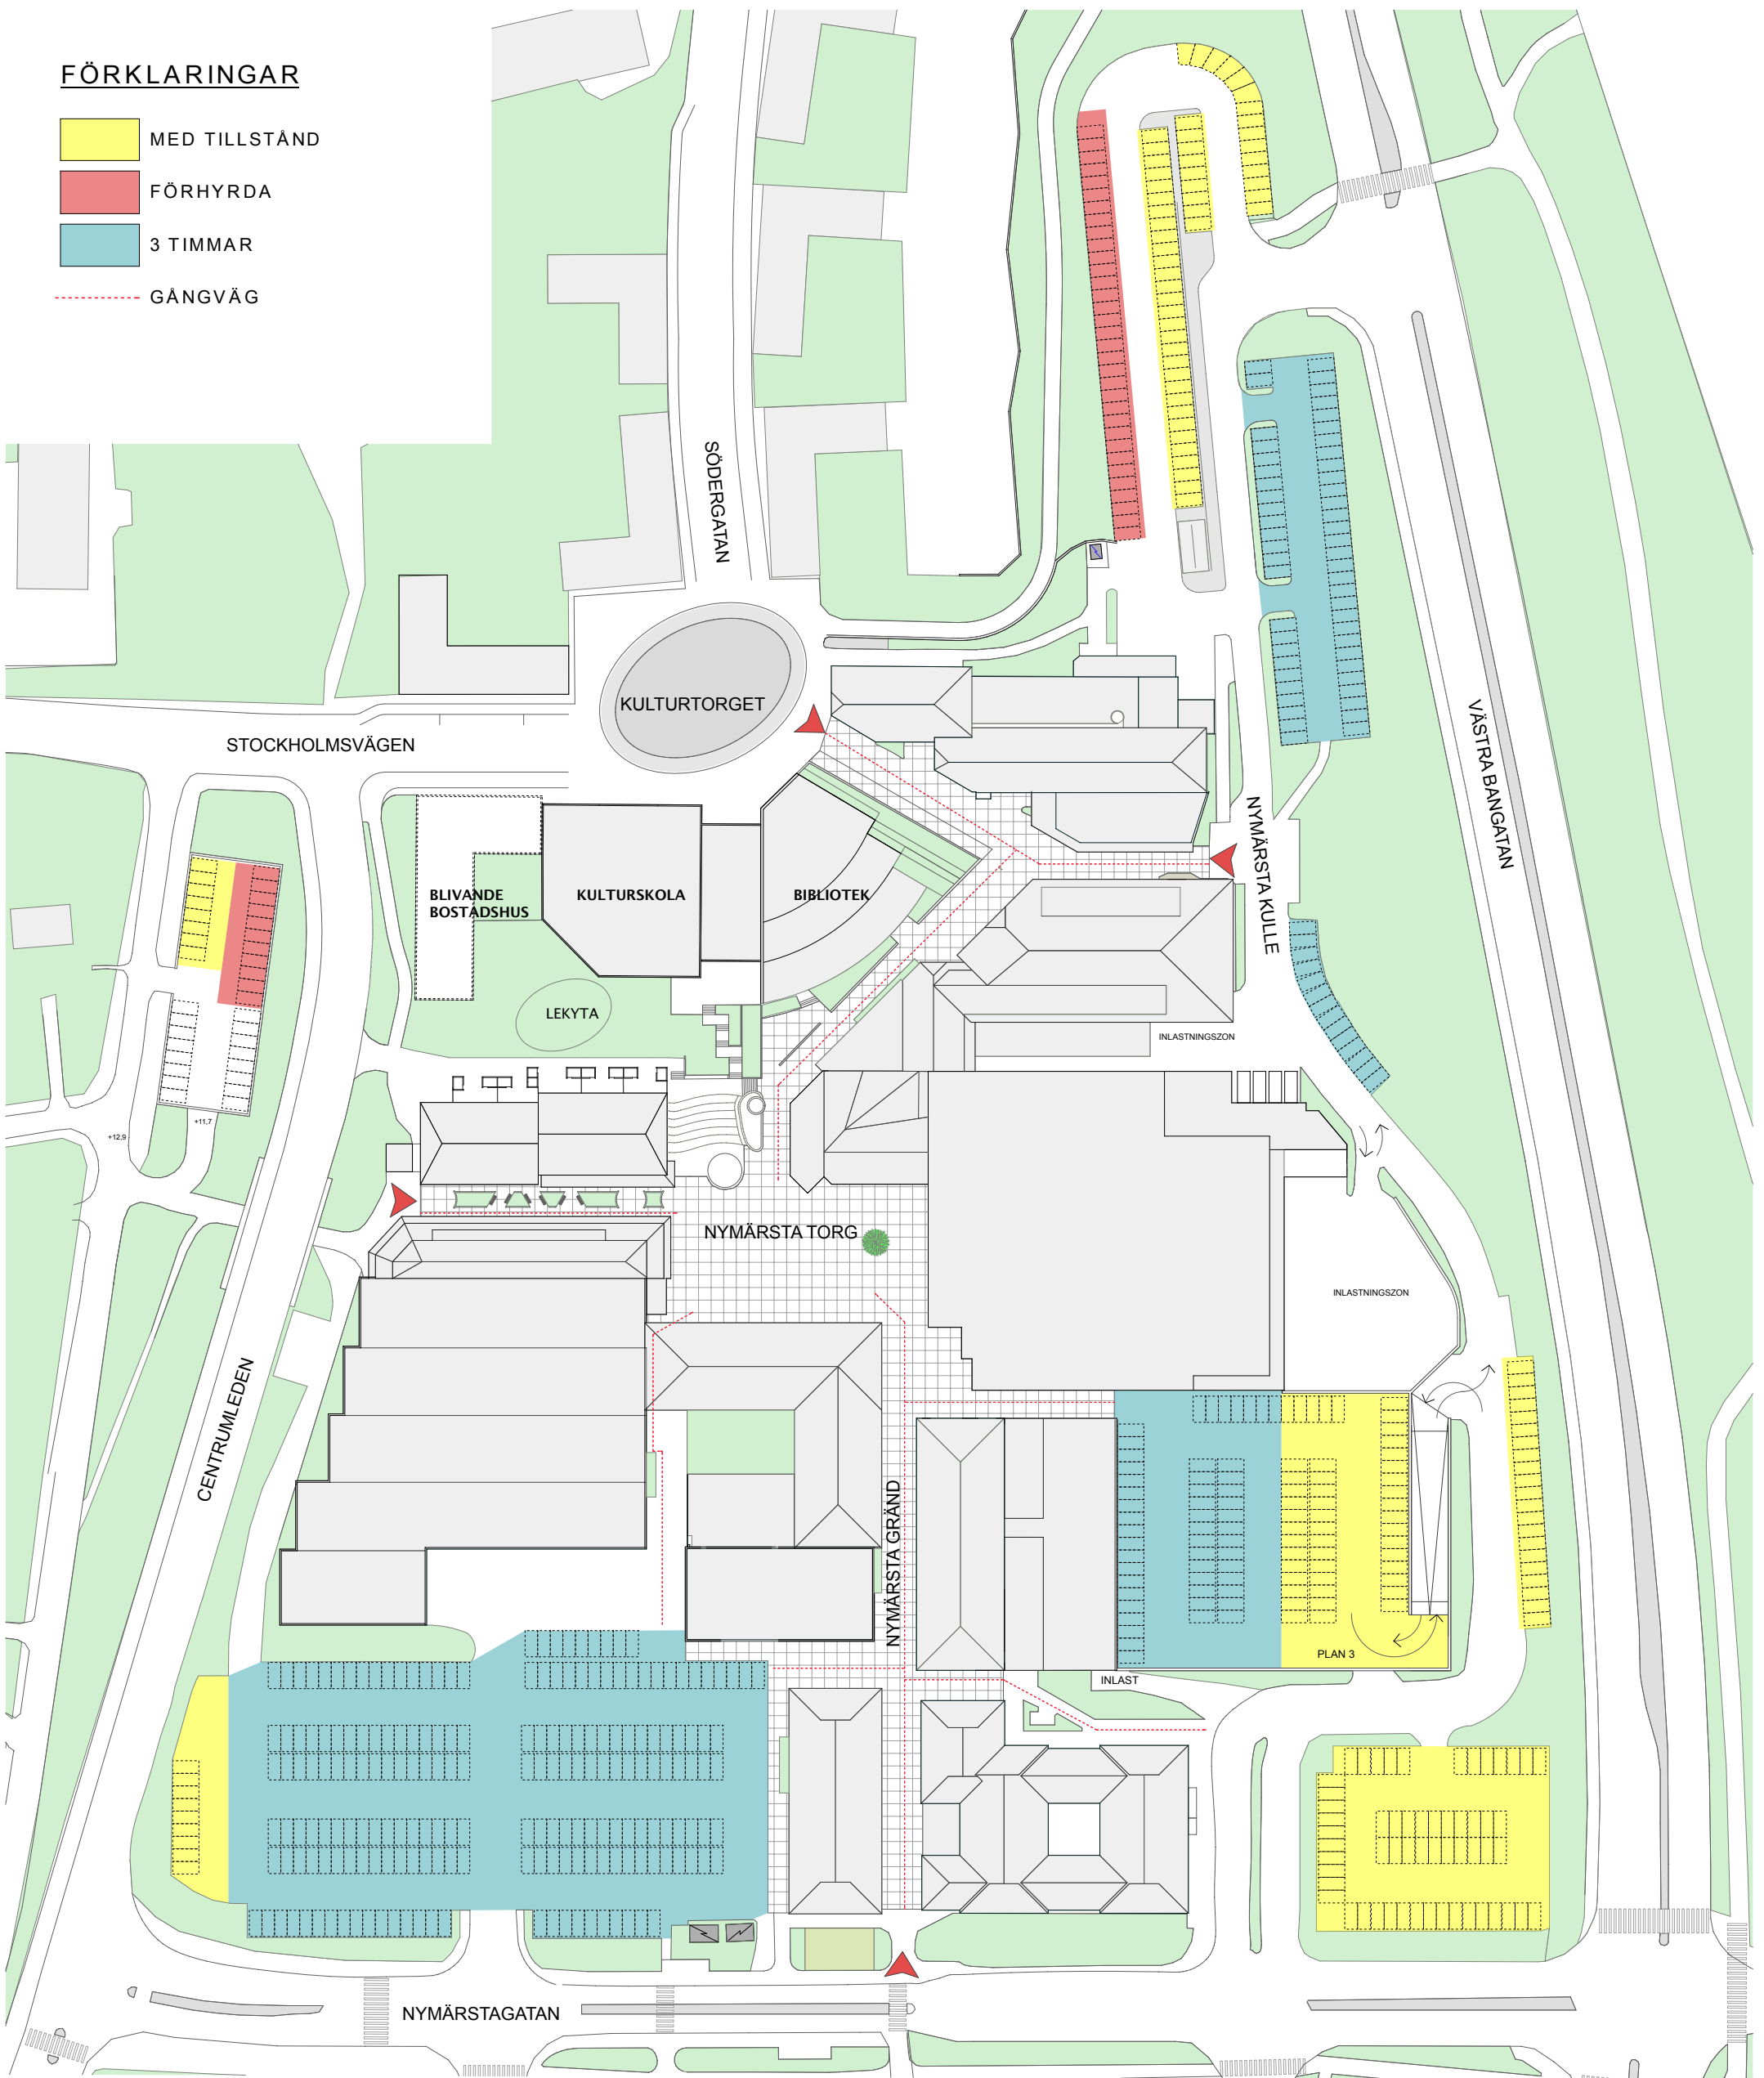

FÖRKLARINGAR

- MED TILLSTÅND
- FÖRHYRDA
- 3 TIMMAR
- GÅNGVÄG

MÄRSTA CENTRUM

ILLUSTRATIONSPLAN FÖR MÄRSTA CENTRUM
PARKERING
FEBRUARI 2017