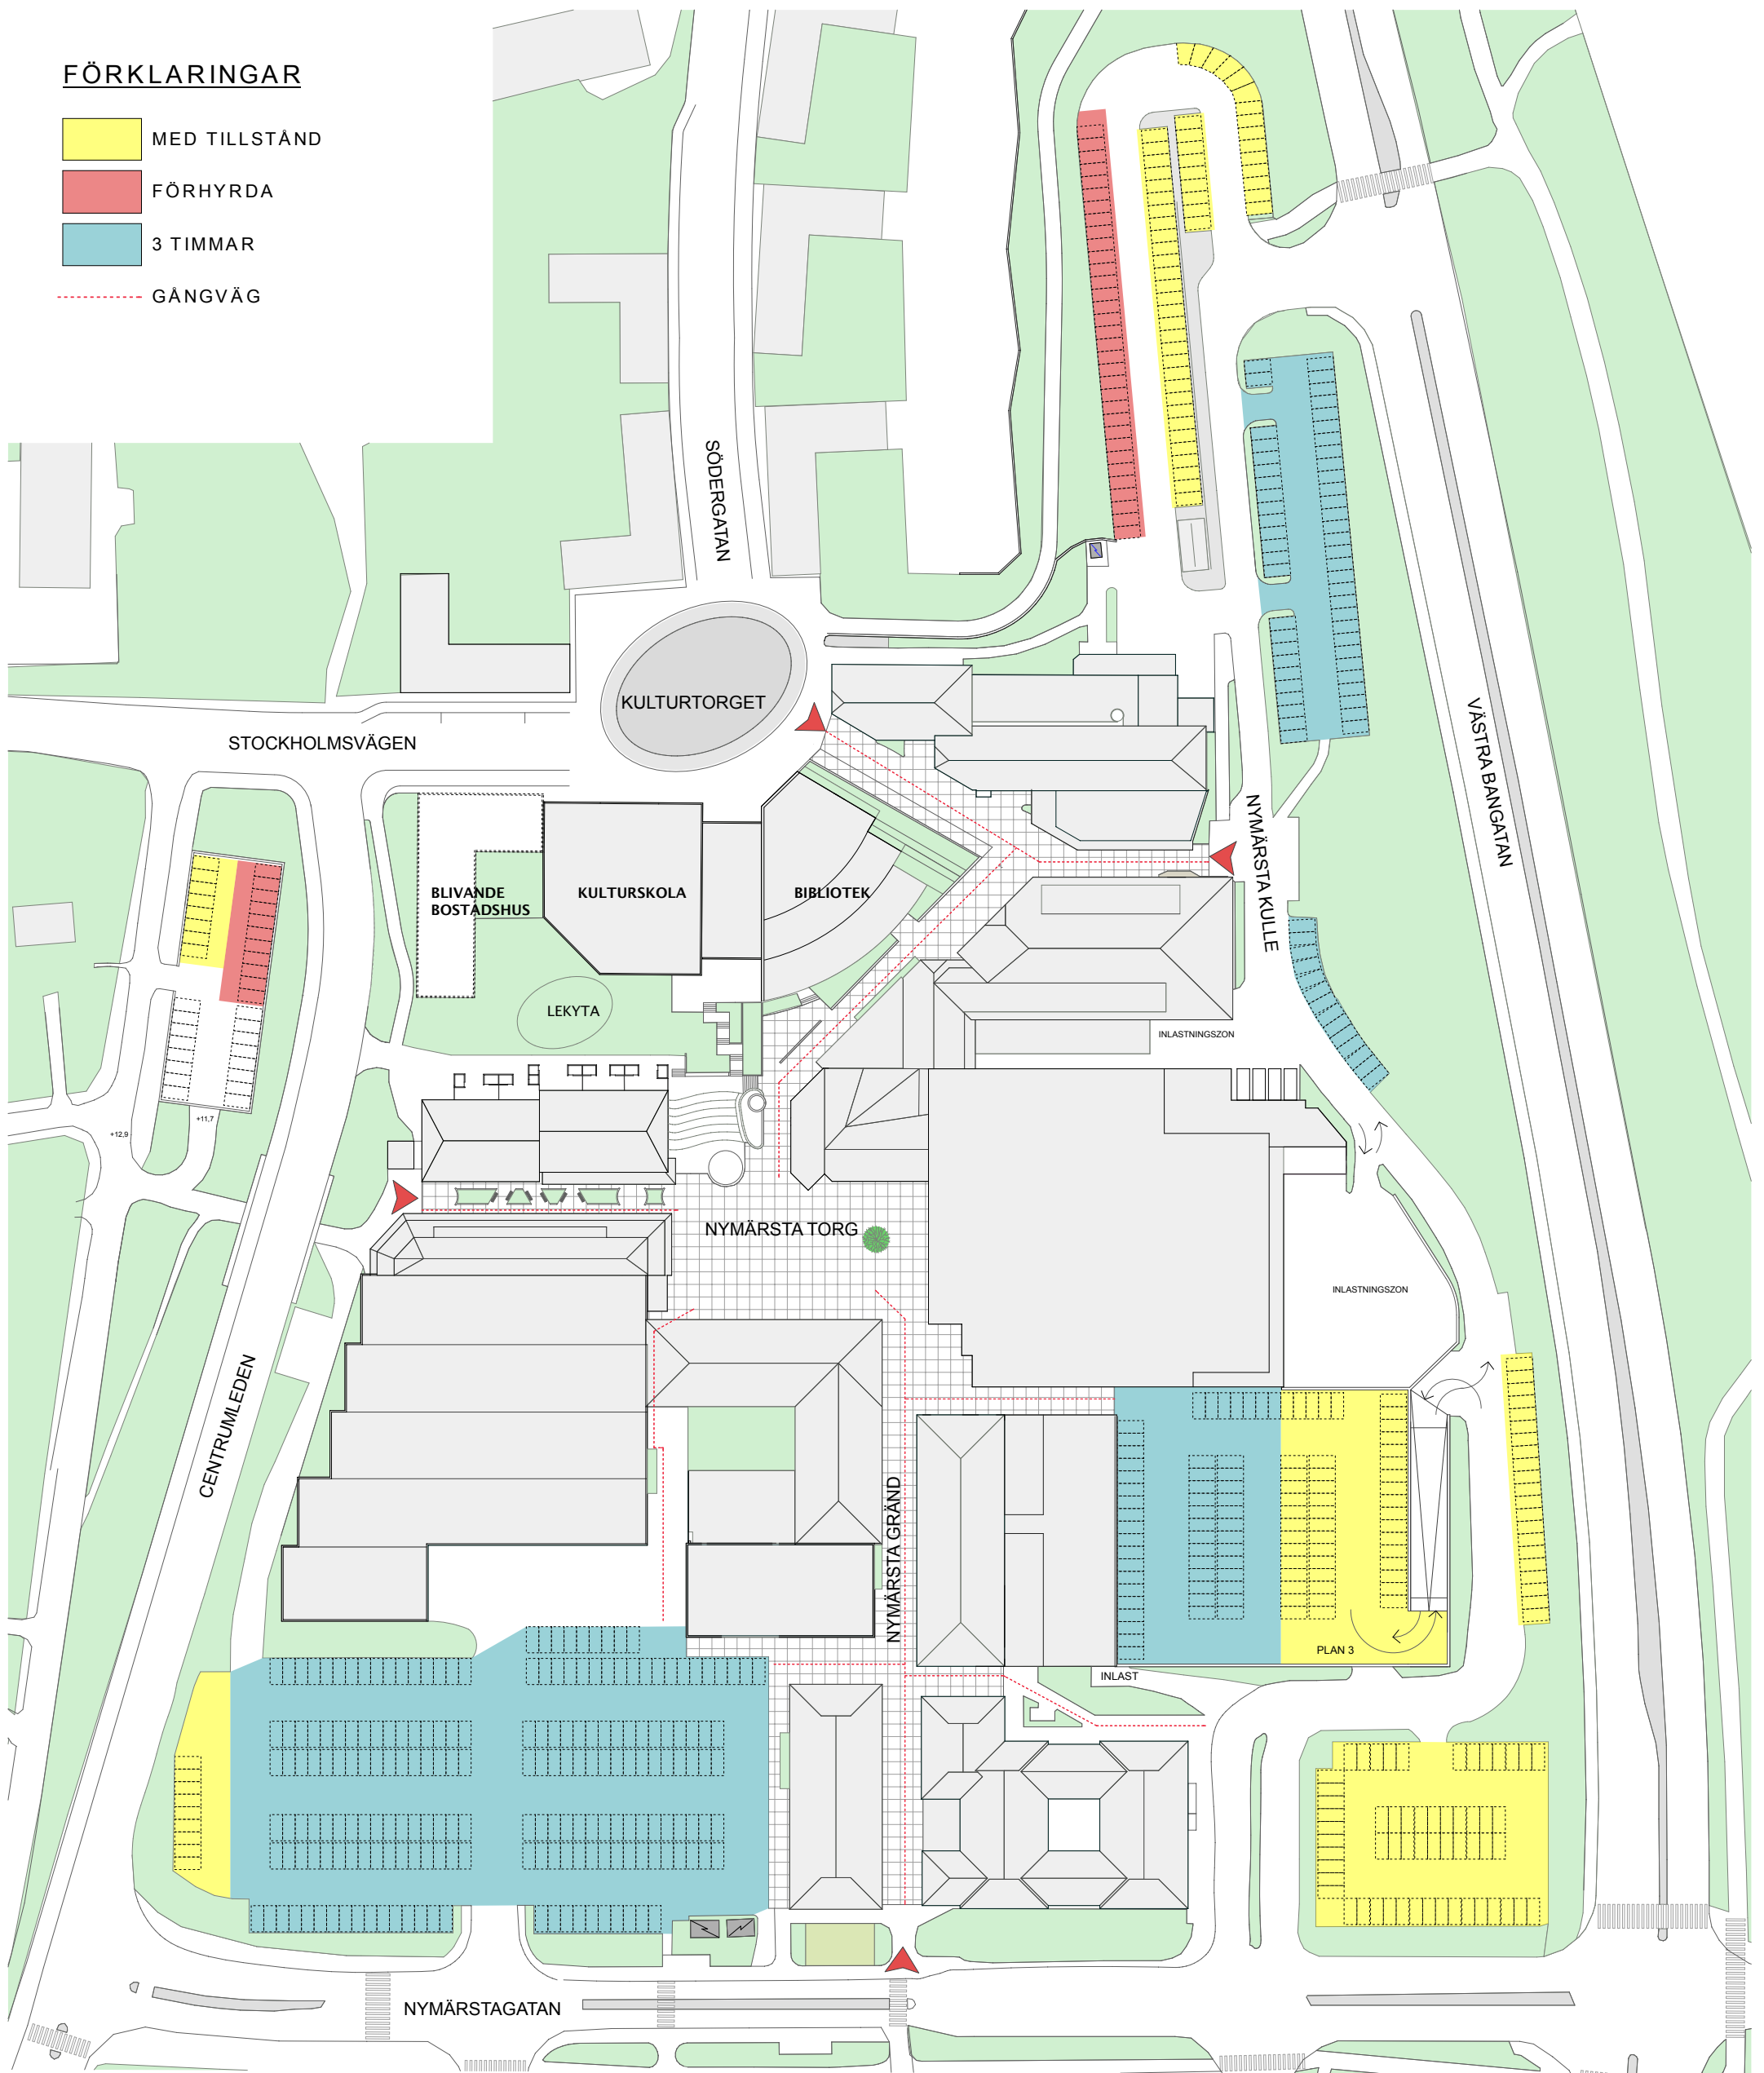

FÖRKLARINGAR

- MED TILLSTÅND
- FÖRHYRDA
- 3 TIMMAR
- GÅNGVÄG

MÄRSTA CENTRUM

ILLUSTRATIONSPLAN FÖR MÄRSTA CENTRUM
PARKERING
FEBRUARI 2017